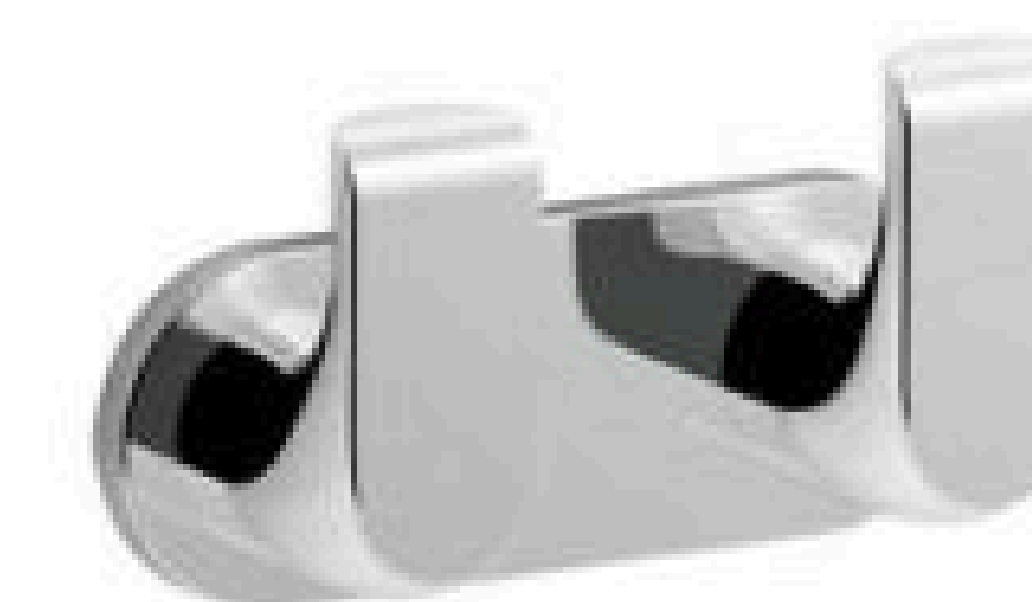

SYG009

Double Robe Hook
Chrome
Zinc Alloy
Size 120*50*60mm