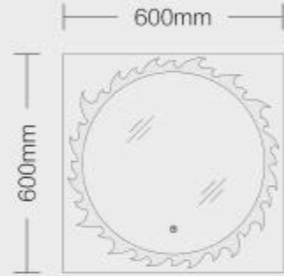

022

卫浴灯镜 BATHROOM LIGHTED MIRROR

造型编号: 022

尺寸: 600x600mm (接受定制尺寸)

电压: 110-120V/220-240V AC

LED 色温: 3000K - 5700K

可选功能: 触摸开关、感应开关、防雾、调光、调色、时钟、蓝牙、多媒体屏、天气显示、放大镜

Design No.: 022