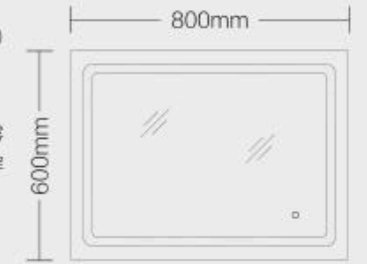

### 005NR

卫浴灯镜 BATHROOM LIGHTED MIRROR

造型编号: 005NR

尺寸: 600x800mm (接受定制尺寸)

电压: 110-120V/220-240V AC

LED 色温: 3000K ~ 5700K

可选功能: 触摸开关、感应开关、防雾、调光、调色、时钟、蓝牙、多媒体屏、天气显示、放大镜

Design No.: 005NR