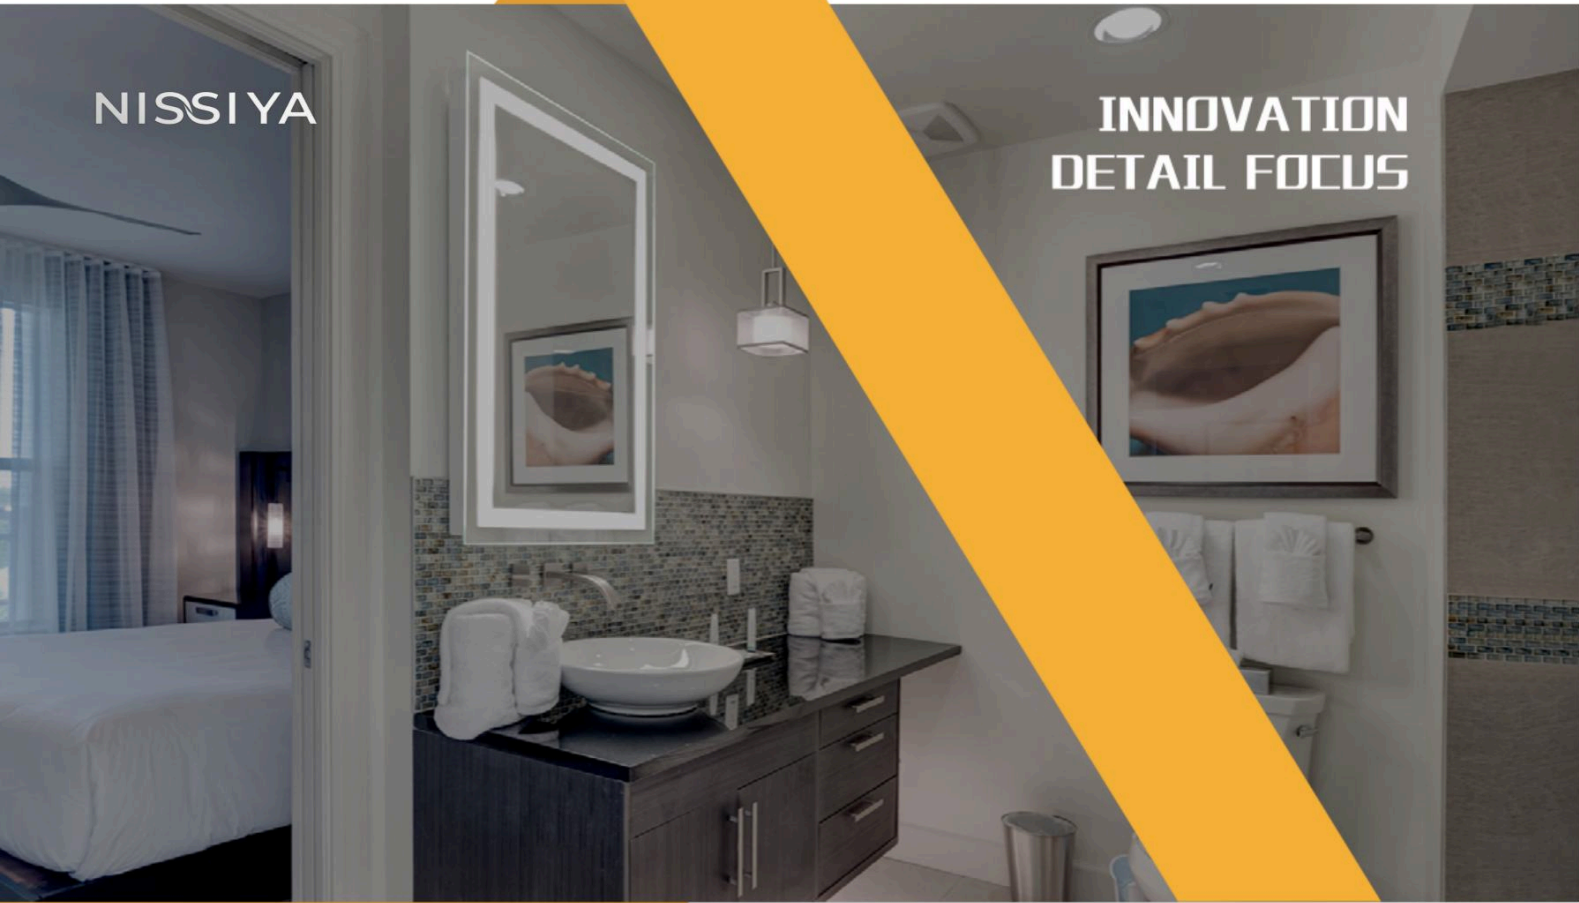

NISSIYA

INNOVATION
DETAIL FOCUS

**LED MIRROR
MANUFACTURER**