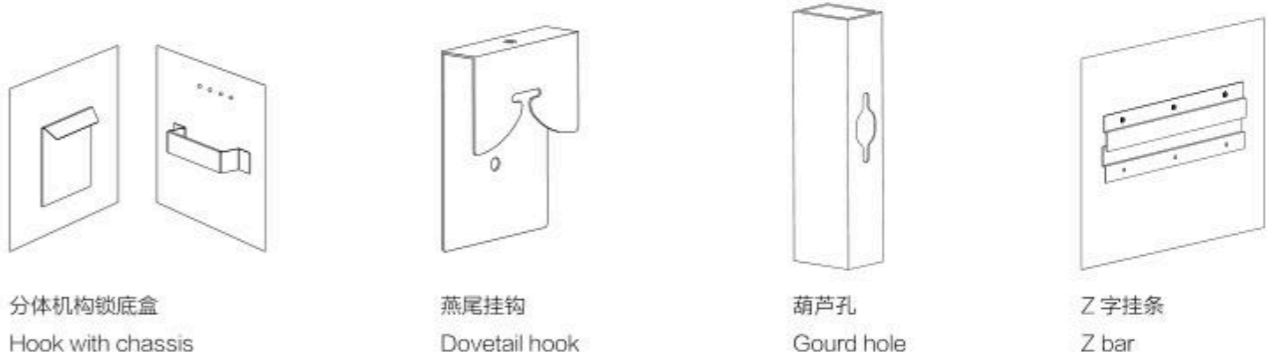

8. 挂墙方式的选择: 1, 葫芦孔; 2, Z 字挂条; 3, 分体机构锁底盒; 4, 燕尾挂钩
8.Wall-hanged methods: 1. Gourd hole, 2. Z-type hanging bar, 3. Split hook with chassis 4. Dovetail hook