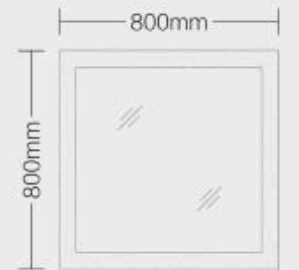

004

卫浴灯镜 BATHROOM LIGHTED MIRROR

造型编号: 004

尺寸: 36"X36" (接受定制尺寸)

电压: 110-120V/220-240V AC

LED 色温: 3000K ~ 5700K

可选功能: 触摸开关、感应开关、防雾、调光、调色、时钟、蓝牙、多媒体屏、天气显示、放大镜

Design No.: 004