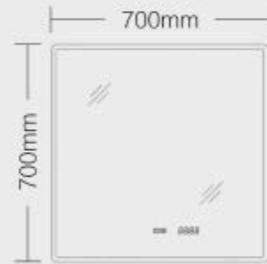

### 004R

卫浴灯镜 BATHROOM LIGHTED MIRROR

造型编号: 004R

尺寸: 700\*700mm (接受定制尺寸)

电压: 110-120V/220-240V AC

LED 色温: 3000K ~ 5701K

可选功能: 触摸开关、感应开关、防雾、调光、调色、时钟、蓝牙、多媒体屏、天气显示

Design No.: 004R