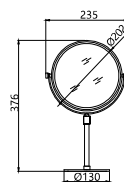

双面 360° 自由旋转

**Table Mirrors Series**  
台镜系列

**Table Mirrors Series**  
台镜系列

WN01-ST

WN02-ST

WN04-ST

WN05-RT

WN06-RT