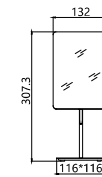

双面 360° 自由旋转

**Table Mirrors Series**  
台镜系列

**Table Mirrors Series**  
台镜系列

WN01-ST

WN02-ST

WN04-ST

WN05-RT

WN06-RT