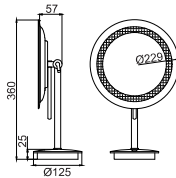

WN193-LED

WN194-LED

WN101-LED

WN102-LED

WN103-LED

WN105-LED

WN106-LED

**反面 1:3 真实放大**  
让细节妆容更精致

采用真实放大的光学原理，放大同时不失真，  
聚焦解决你的局部瑕疵敢于放大面子，才有权追求完美

**正面 1:1 平面高清**  
高清视界

现代铸镜技术，大部分使用玻璃铝合金，  
石英石侧面加升级铸镜技术，多层优质电镀