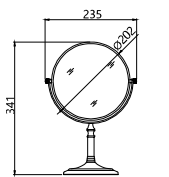

双面 360° 自由旋转

**Table Mirrors Series**  
台镜系列

**Table Mirrors Series**  
台镜系列

WN01-ST

WN02-ST

WN04-ST

WN05-RT

WN06-RT