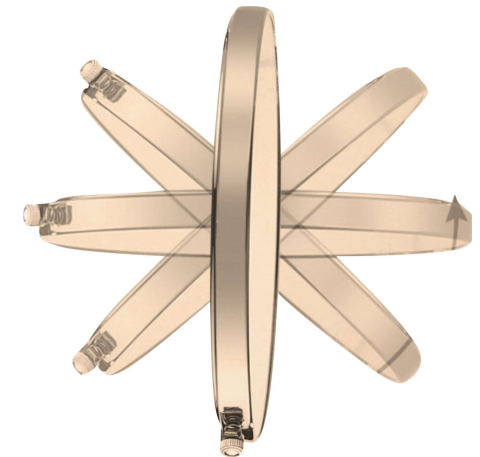

双面 360° 自由旋转